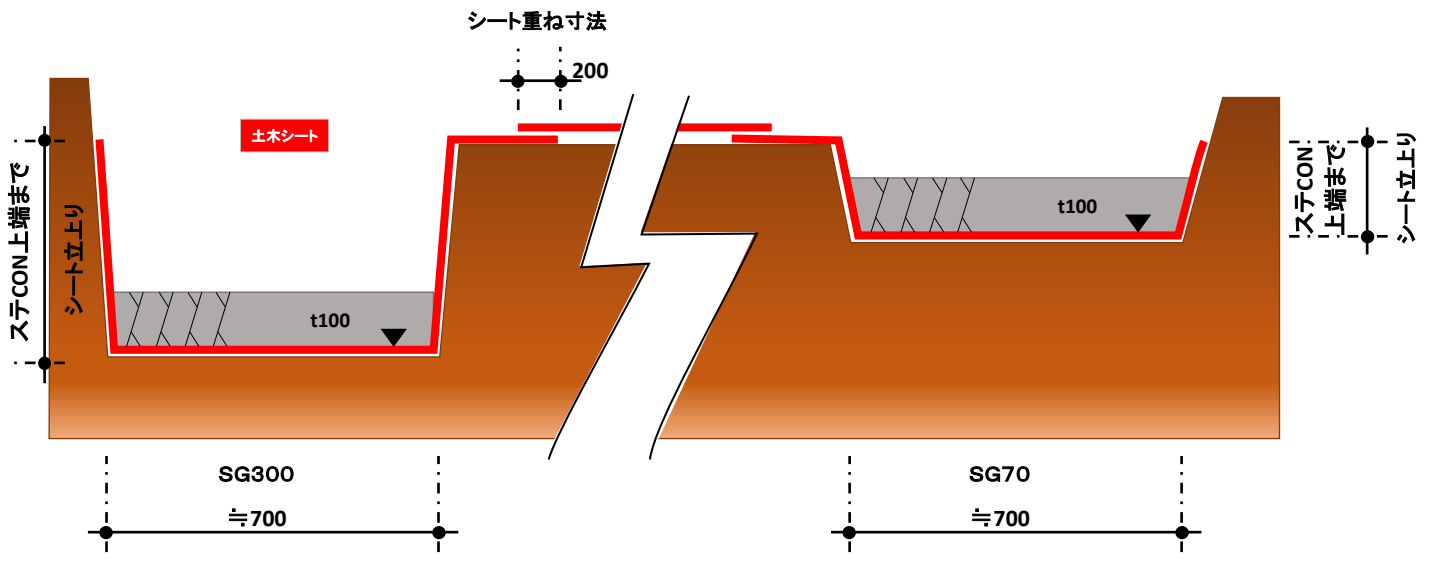

SG工法現場指導前準備

根伐り

根伐り平面図

根伐り断面図

※設計図による

※この状態でSG設置指導立会いを致します。